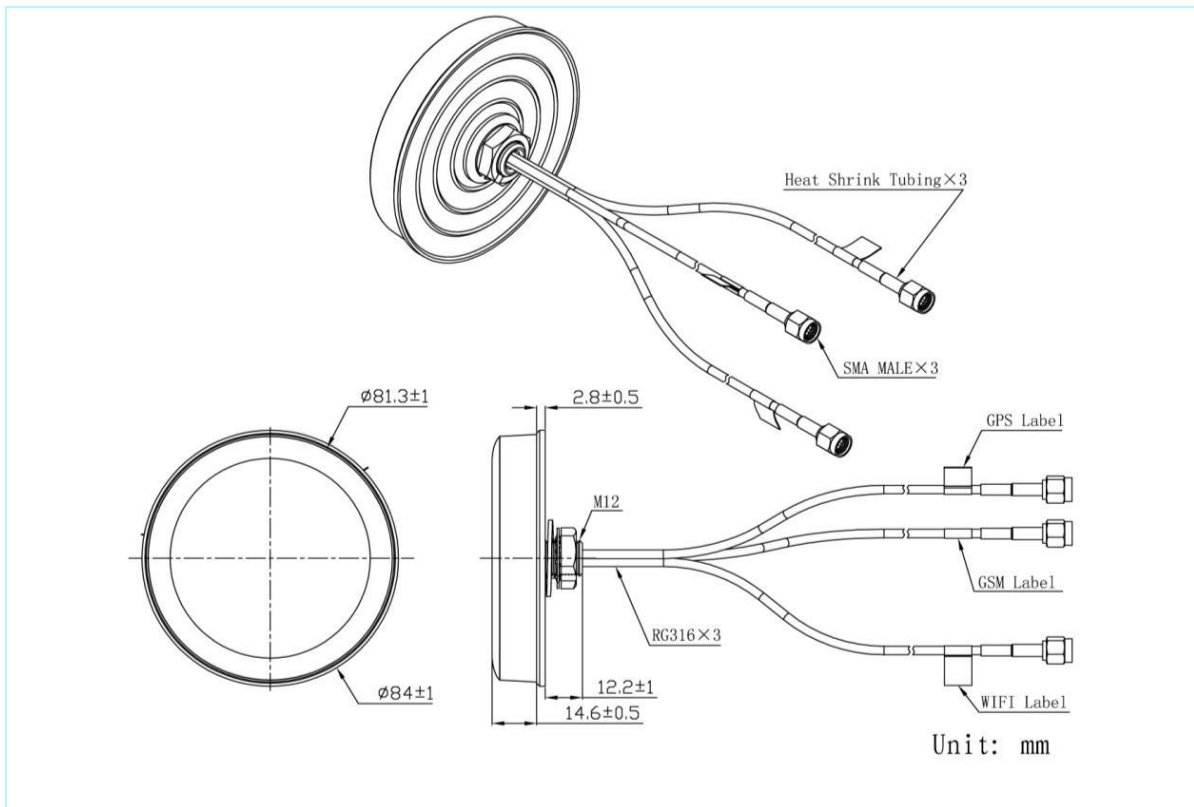

GPS+GSM+WIFI 圆形组合天线

AN_GPS_GSM_WF_046

机械尺寸

MASWELL
— 迈斯维 —

GPS+GSM+WIFI 圆形组合天线

规格

项目		规格	
GPS天线	电介质天线	中心频率	1575.42±3MHz
		带宽	CF±5MHz
		极化	右旋圆极化
		增益	2dBic (最高值)
		V.S.W.R	<1.5
		阻抗	50Ω
		轴比	3dB (最大值)
	低噪声放大器	增益	28±2dB
		噪声因数	<1.5dB
		V.S.W.R	<2.0
	电源电压	2.2~5V 直流	
	电流消耗	<15mA	
GSM天线	频率范围	824~960MHz/1710~2170MHz	
	V.S.W.R	<2.0	
	极化	线性	
	增益	2.0dBi	
	阻抗	50Ω	
WIFI天线	频率范围	2400~2483.5MHz	
	带宽	83.5MHz	
	极化	线性	
	增益	3dBi	
	V.S.W.R	<2.0	
	阻抗	50Ω	
机械	电缆	RG174	
	连接器	SMA / MCX / FAKRA或其它	
	材料	ABS	
	安装方法	螺母	

GPS+GSM+WIFI 圆形组合天线

规格

环境	工作温度	-40°C~+85°C
	相对湿度	高达95%
	入口保护	IP65~IP66 (不含电缆插座)
	振动	10至55Hz, 1.5mm振幅, 2小时
	环保	符合ROHS标准

GPS+GSM+WIFI 圆形组合天线

辐射方向图

GPS部分方向图

GSM部分方向图

GPS+GSM+WIFI 圆形组合天线

辐射方向图

WIFI部分方向图