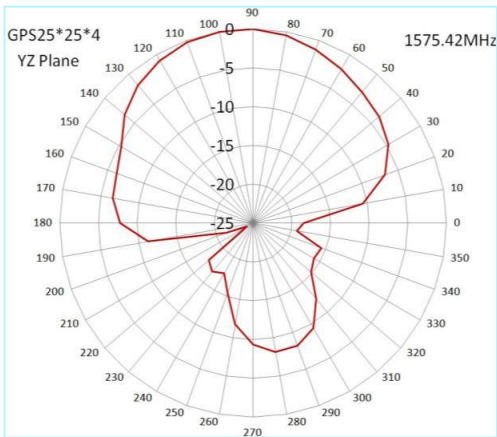

GPS+GSM+WIFI 圆形组合天线

AN_GPS_GSM_WF_046

机械尺寸

MASWELL
— 迈斯维 —

GPS+GSM+WIFI 圆形组合天线

规格

项目		规格	
GPS天线	电介质天线	中心频率	1575.42±3MHz
		带宽	CF±5MHz
		极化	右旋圆极化
		增益	2dBic (最高值)
		V.S.W.R	<1.5
		阻抗	50Ω
		轴比	3dB (最大值)
	低噪声放大器	增益	28±2dB
		噪声因数	<1.5dB
		V.S.W.R	<2.0
	电源电压	2.2~5V 直流	
	电流消耗	<15mA	
GSM天线	频率范围	824~960MHz/1710~2170MHz	
	V.S.W.R	<2.0	
	极化	线性	
	增益	2.0dBi	
	阻抗	50Ω	
WIFI天线	频率范围	2400~2483.5MHz	
	带宽	83.5MHz	
	极化	线性	
	增益	3dBi	
	V.S.W.R	<2.0	
	阻抗	50Ω	
机械	电缆	RG174	
	连接器	SMA / MCX / FAKRA或其它	
	材料	ABS	
	安装方法	螺母	

GPS+GSM+WIFI 圆形组合天线

规格

环境	工作温度	-40°C~+85°C
	相对湿度	高达95%
	入口保护	IP65~IP66 (不含电缆插座)
	振动	10至55Hz, 1.5mm振幅, 2小时
	环保	符合ROHS标准

GPS+GSM+WIFI 圆形组合天线

辐射方向图

GPS部分方向图

GSM部分方向图

GPS+GSM+WIFI 圆形组合天线

辐射方向图

WIFI部分方向图