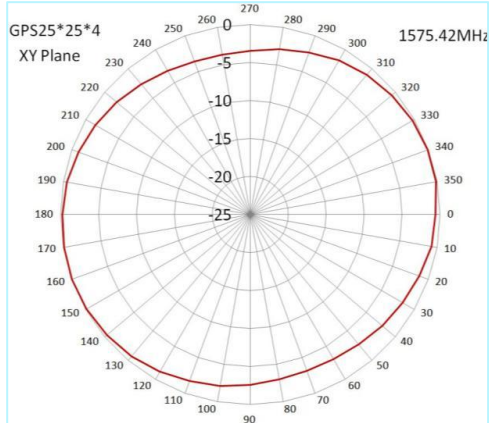

GPS+GSM+WIFI 圆形组合天线

AN_GPS_GSM_WF_046

机械尺寸

MASWELL
— 迈斯维 —

GPS+GSM+WIFI 圆形组合天线

规格

项目		规格	
GPS天线	电介质天线	中心频率	1575.42±3MHz
		带宽	CF±5MHz
		极化	右旋圆极化
		增益	2dBic (最高值)
		V.S.W.R	<1.5
		阻抗	50Ω
		轴比	3dB (最大值)
	低噪声放大器	增益	28±2dB
		噪声因数	<1.5dB
		V.S.W.R	<2.0
	电源电压	2.2~5V 直流	
	电流消耗	<15mA	
GSM天线	频率范围	824~960MHz/1710~2170MHz	
	V.S.W.R	<2.0	
	极化	线性	
	增益	2.0dBi	
	阻抗	50Ω	
WIFI天线	频率范围	2400~2483.5MHz	
	带宽	83.5MHz	
	极化	线性	
	增益	3dBi	
	V.S.W.R	<2.0	
	阻抗	50Ω	
机械	电缆	RG174	
	连接器	SMA / MCX / FAKRA或其它	
	材料	ABS	
	安装方法	螺母	

GPS+GSM+WIFI 圆形组合天线

规格

环境	工作温度	-40°C~+85°C
	相对湿度	高达95%
	入口保护	IP65~IP66 (不含电缆插座)
	振动	10至55Hz, 1.5mm振幅, 2小时
	环保	符合ROHS标准

GPS+GSM+WIFI 圆形组合天线

辐射方向图

GPS部分方向图

GSM部分方向图

GPS+GSM+WIFI 圆形组合天线

辐射方向图

WIFI部分方向图