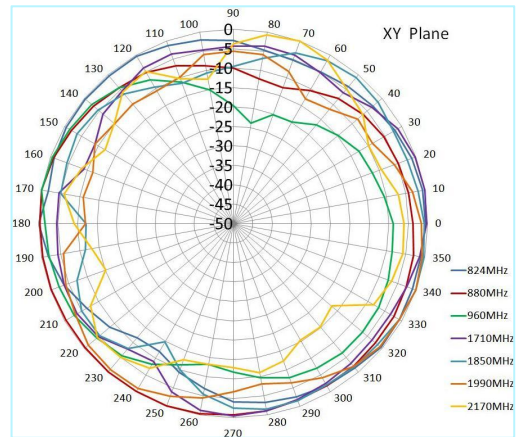

GPS+GSM+WIFI 圆形组合天线

AN_GPS_GSM_WF_046

机械尺寸

MASWELL
— 迈斯维 —

GPS+GSM+WIFI 圆形组合天线

规格

项目		规格	
GPS天线	电介质天线	中心频率	1575.42±3MHz
		带宽	CF±5MHz
		极化	右旋圆极化
		增益	2dBic (最高值)
		V.S.W.R	<1.5
		阻抗	50Ω
		轴比	3dB (最大值)
	低噪声放大器	增益	28±2dB
		噪声因数	<1.5dB
		V.S.W.R	<2.0
	电源电压	2.2~5V 直流	
	电流消耗	<15mA	
GSM天线	频率范围	824~960MHz/1710~2170MHz	
	V.S.W.R	<2.0	
	极化	线性	
	增益	2.0dBi	
	阻抗	50Ω	
WIFI天线	频率范围	2400~2483.5MHz	
	带宽	83.5MHz	
	极化	线性	
	增益	3dBi	
	V.S.W.R	<2.0	
	阻抗	50Ω	
机械	电缆	RG174	
	连接器	SMA / MCX / FAKRA或其它	
	材料	ABS	
	安装方法	螺母	

GPS+GSM+WIFI 圆形组合天线

规格

环境	工作温度	-40°C~+85°C
	相对湿度	高达95%
	入口保护	IP65~IP66 (不含电缆插座)
	振动	10至55Hz, 1.5mm振幅, 2小时
	环保	符合ROHS标准

GPS+GSM+WIFI 圆形组合天线

辐射方向图

GPS部分方向图

GSM部分方向图

GPS+GSM+WIFI 圆形组合天线

辐射方向图

WIFI部分方向图