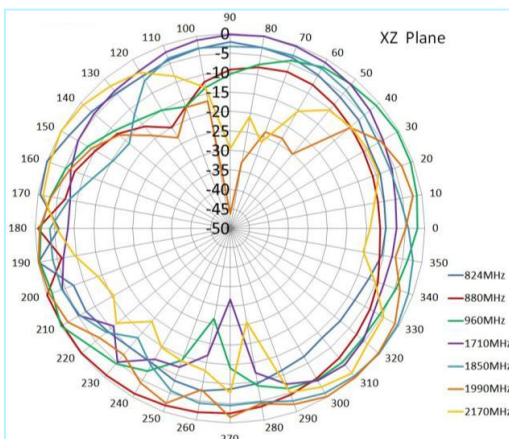

GPS+GSM+WIFI 圆形组合天线

AN_GPS_GSM_WF_046

机械尺寸

MASWELL
— 迈斯维 —

GPS+GSM+WIFI 圆形组合天线

规格

项目		规格	
GPS天线	电介质天线	中心频率	1575.42±3MHz
		带宽	CF±5MHz
		极化	右旋圆极化
		增益	2dBic (最高值)
		V.S.W.R	<1.5
		阻抗	50Ω
		轴比	3dB (最大值)
	低噪声放大器	增益	28±2dB
		噪声因数	<1.5dB
		V.S.W.R	<2.0
	电源电压	2.2~5V 直流	
	电流消耗	<15mA	
GSM天线	频率范围	824~960MHz/1710~2170MHz	
	V.S.W.R	<2.0	
	极化	线性	
	增益	2.0dBi	
	阻抗	50Ω	
WIFI天线	频率范围	2400~2483.5MHz	
	带宽	83.5MHz	
	极化	线性	
	增益	3dBi	
	V.S.W.R	<2.0	
	阻抗	50Ω	
机械	电缆	RG174	
	连接器	SMA / MCX / FAKRA或其它	
	材料	ABS	
	安装方法	螺母	

GPS+GSM+WIFI 圆形组合天线

规格

环境	工作温度	-40°C~+85°C
	相对湿度	高达95%
	入口保护	IP65~IP66 (不含电缆插座)
	振动	10至55Hz, 1.5mm振幅, 2小时
	环保	符合ROHS标准

GPS+GSM+WIFI 圆形组合天线

辐射方向图

GPS部分方向图

GSM部分方向图

GPS+GSM+WIFI 圆形组合天线

辐射方向图

WIFI部分方向图