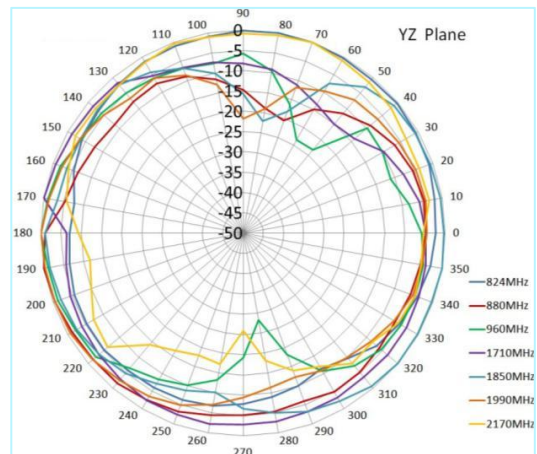

GPS+GSM+WIFI 圆形组合天线

AN_GPS_GSM_WF_046

机械尺寸

MASWELL
— 迈斯维 —

GPS+GSM+WIFI 圆形组合天线

规格

项目		规格	
GPS天线	电介质天线	中心频率	1575.42±3MHz
		带宽	CF±5MHz
		极化	右旋圆极化
		增益	2dBic (最高值)
		V.S.W.R	<1.5
		阻抗	50Ω
		轴比	3dB (最大值)
	低噪声放大器	增益	28±2dB
		噪声因数	<1.5dB
		V.S.W.R	<2.0
	电源电压	2.2~5V 直流	
	电流消耗	<15mA	
GSM天线	频率范围	824~960MHz/1710~2170MHz	
	V.S.W.R	<2.0	
	极化	线性	
	增益	2.0dBi	
	阻抗	50Ω	
WIFI天线	频率范围	2400~2483.5MHz	
	带宽	83.5MHz	
	极化	线性	
	增益	3dBi	
	V.S.W.R	<2.0	
	阻抗	50Ω	
机械	电缆	RG174	
	连接器	SMA / MCX / FAKRA或其它	
	材料	ABS	
	安装方法	螺母	

GPS+GSM+WIFI 圆形组合天线

规格

环境	工作温度	-40°C~+85°C
	相对湿度	高达95%
	入口保护	IP65~IP66 (不含电缆插座)
	振动	10至55Hz, 1.5mm振幅, 2小时
	环保	符合ROHS标准

GPS+GSM+WIFI 圆形组合天线

辐射方向图

GPS部分方向图

GSM部分方向图

GPS+GSM+WIFI 圆形组合天线

辐射方向图

WIFI部分方向图