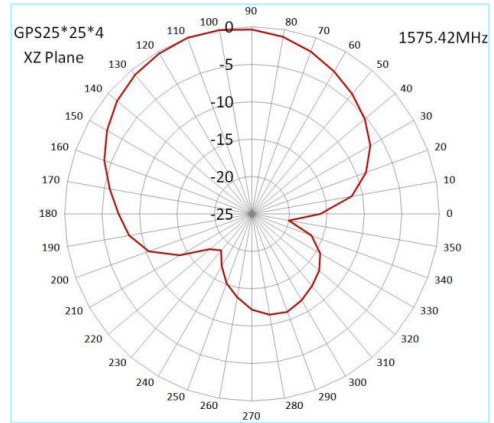

GPS+GSM+WIFI 圆形组合天线

AN_GPS_GSM_WF_046

机械尺寸

MASWELL
— 迈斯维 —

GPS+GSM+WIFI 圆形组合天线

规格

项目		规格	
GPS天线	电介质天线	中心频率	1575.42±3MHz
		带宽	CF±5MHz
		极化	右旋圆极化
		增益	2dBic (最高值)
		V.S.W.R	<1.5
		阻抗	50Ω
		轴比	3dB (最大值)
	低噪声放大器	增益	28±2dB
		噪声因数	<1.5dB
		V.S.W.R	<2.0
	电源电压	2.2~5V 直流	
	电流消耗	<15mA	
GSM天线	频率范围	824~960MHz/1710~2170MHz	
	V.S.W.R	<2.0	
	极化	线性	
	增益	2.0dBi	
	阻抗	50Ω	
WIFI天线	频率范围	2400~2483.5MHz	
	带宽	83.5MHz	
	极化	线性	
	增益	3dBi	
	V.S.W.R	<2.0	
	阻抗	50Ω	
机械	电缆	RG174	
	连接器	SMA / MCX / FAKRA或其它	
	材料	ABS	
	安装方法	螺母	

GPS+GSM+WIFI 圆形组合天线

规格

环境	工作温度	-40°C~+85°C
	相对湿度	高达95%
	入口保护	IP65~IP66 (不含电缆插座)
	振动	10至55Hz, 1.5mm振幅, 2小时
	环保	符合ROHS标准

GPS+GSM+WIFI 圆形组合天线

辐射方向图

GPS部分方向图

GSM部分方向图

GPS+GSM+WIFI 圆形组合天线

辐射方向图

WIFI部分方向图