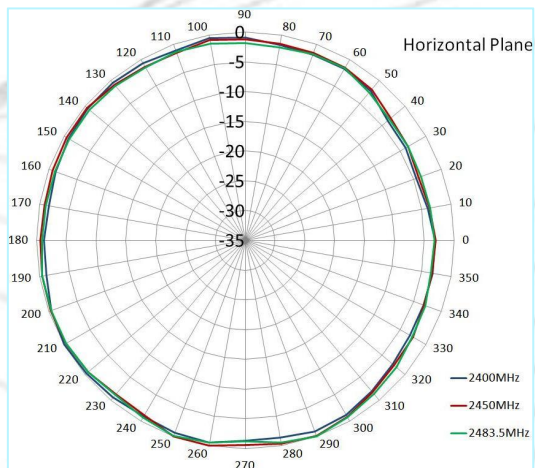

用于4G LTE, 3G和Wifi的吸顶天线 AN_GSM_915

机械尺寸

用于4G LTE, 3G和Wifi覆盖的吸顶天线

规格

项目	规格	
天线	频率范围	824~2500MHz
	极化	线性
	增益	3dBi
	V.S.W.R	<2.0
	阻抗	50Ω
机械	电缆	5米或其它
	连接器	SMA male或其它
	天线罩材料	ABS
	安装方法	螺丝
环境	工作温度	-40°C~+85°C
	相对湿度	高达95%
	环保	符合ROHS标准

辐射方向图

用于4G LTE, 3G和Wifi覆盖的吸顶天线