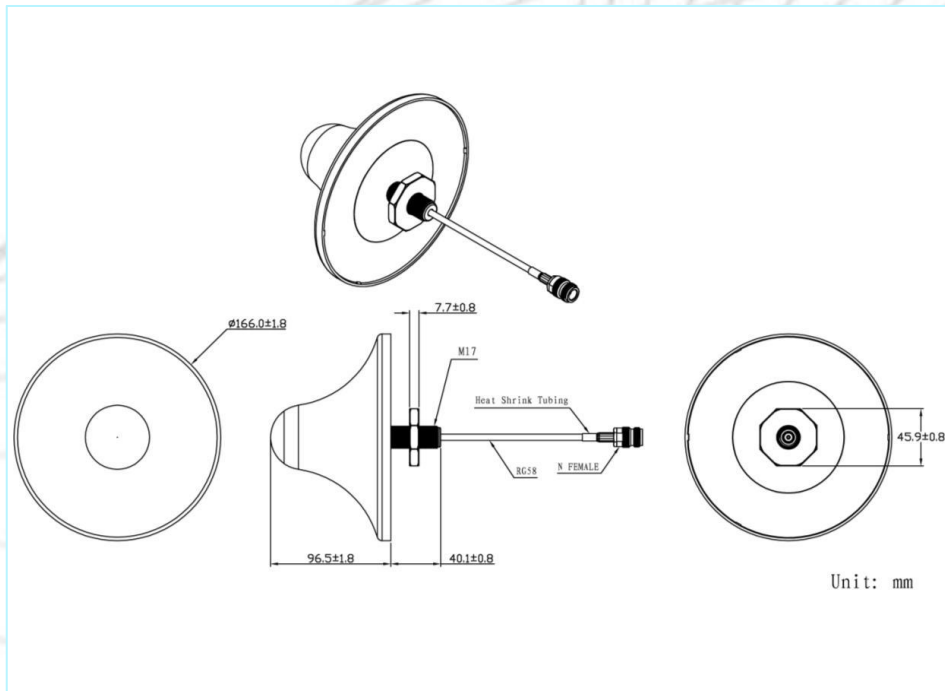

用于4G LTE, 3G和Wifi的吸顶天线 AN_GSM_915

机械尺寸

用于4G LTE, 3G和Wifi覆盖的吸顶天线

规格

项目	规格	
天线	频率范围	824~2500MHz
	极化	线性
	增益	3dBi
	V.S.W.R	<2.0
	阻抗	50Ω
机械	电缆	5米或其它
	连接器	SMA male或其它
	天线罩材料	ABS
	安装方法	螺丝
环境	工作温度	-40°C~+85°C
	相对湿度	高达95%
	环保	符合ROHS标准

辐射方向图

用于4G LTE, 3G和Wifi覆盖的吸顶天线