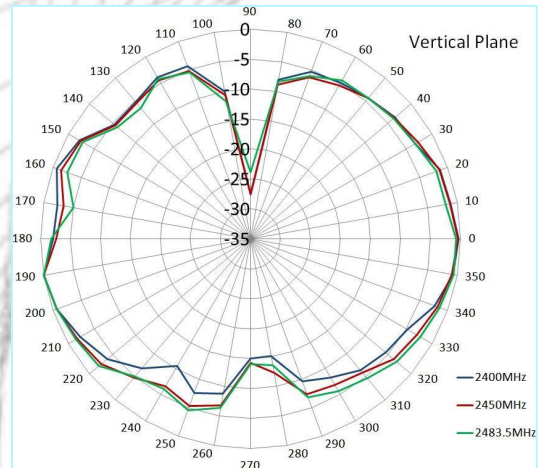

用于4G LTE, 3G和Wifi的吸顶天线 AN_GSM_915

机械尺寸

用于4G LTE, 3G和Wifi覆盖的吸顶天线

规格

项目	规格	
天线	频率范围	824~2500MHz
	极化	线性
	增益	3dBi
	V.S.W.R	<2.0
	阻抗	50Ω
机械	电缆	5米或其它
	连接器	SMA male或其它
	天线罩材料	ABS
	安装方法	螺丝
环境	工作温度	-40°C~+85°C
	相对湿度	高达95%
	环保	符合ROHS标准

辐射方向图

用于4G LTE, 3G和Wifi覆盖的吸顶天线