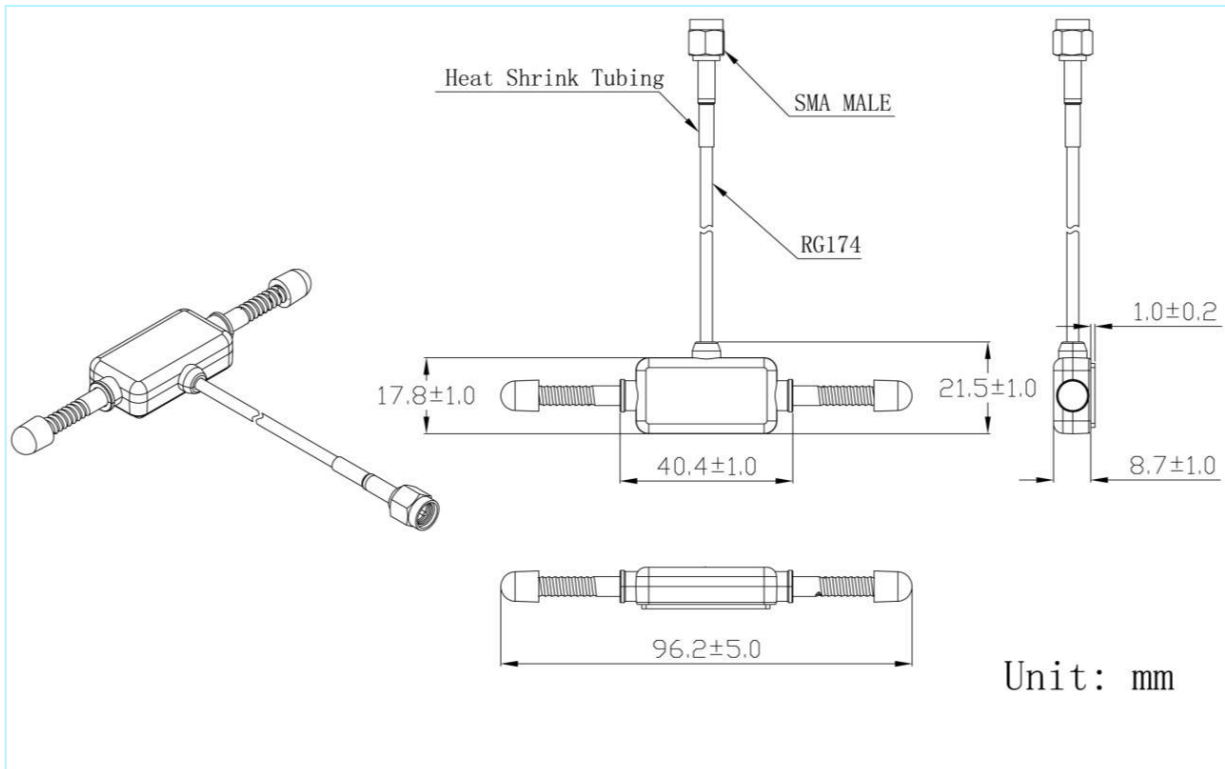

900/1800/2100 MHz 迷你矩形4G/3G/GSM天线

AN_GSM_824

机械尺寸

900/1800/2100 MHz 迷你矩形4G/3G/GSM天线

规格

项目	规格	
天线	频率范围	824~960/1710~2170MHz
	极化	线性
	增益	3dBi
	V.S.W.R	<2.0
	阻抗	50Ω
机械	电缆	RG174
	连接器	SMA / FAKRA或其它
	天线罩材料	ABS
	安装方法	粘贴式
环境	工作温度	-40°C~+85°C
	相对湿度	高达95%
	振动	10至55Hz, 1.5mm振幅, 2小时
	环保	符合ROHS标准

900/1800/2100 MHz 迷你矩形4G/3G/GSM天线

辐射方向图