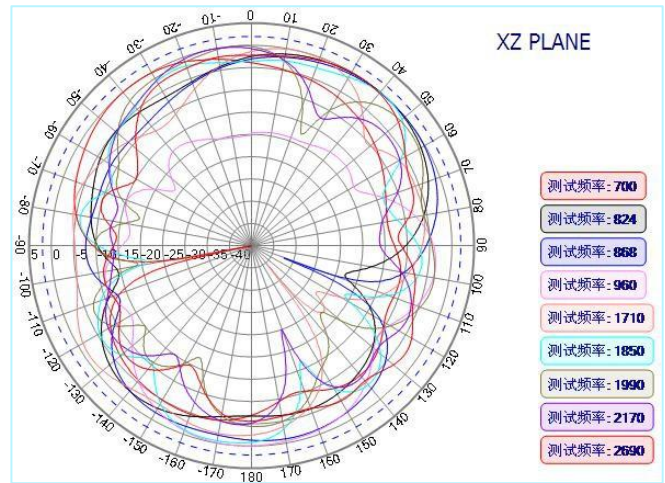

## 规格

项目	规格	
LTE Antenna 2x2 MIMO天线	频率范围	698~960MHz/1710~2690MHz
	V.S.W.R	<3.0
	极化	线性
	增益	3dBi
	线性	50Ω
WIFI Antenna 4x4 MIMO天线	频率范围	2400~2483.5MHz/4900~5825MHz
	V.S.W.R	<2.5
	极化	线性
	增益	2dBi
	阻抗	50Ω
机械	电缆	RG174
	连接器	4G:SMA 公 WiFi: RP SMA Plug
	天线罩材料	ABS
	安装方法	螺丝
环境	工作温度	-40°C~+85°C
	相对湿度	Up to 95%
	入口保护	IP67(不含电缆插座)
	振动	10至55Hz, 1.5mm振幅, 2小时
	环保	符合ROHS标准

# 迈斯维6合1组合天线螺杆安装4G LTE 2x2 MIMO+WIFI 4x4 MIMO

AN\_6combo\_2C4W

## 辐射方向图

LTE 天线

## 辐射方向图

WIFI 天线