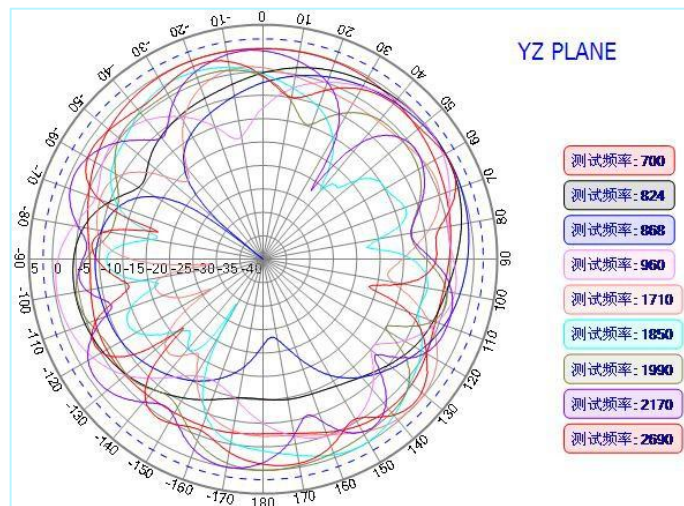

## 规格

项目	规格	
LTE Antenna 2x2 MIMO天线	频率范围	698~960MHz/1710~2690MHz
	V.S.W.R	<3.0
	极化	线性
	增益	3dBi
	线性	50Ω
WIFI Antenna 4x4 MIMO天线	频率范围	2400~2483.5MHz/4900~5825MHz
	V.S.W.R	<2.5
	极化	线性
	增益	2dBi
	阻抗	50Ω
机械	电缆	RG174
	连接器	4G:SMA 公 WiFi: RP SMA Plug
	天线罩材料	ABS
	安装方法	螺丝
环境	工作温度	-40°C~+85°C
	相对湿度	Up to 95%
	入口保护	IP67(不含电缆插座)
	振动	10至55Hz, 1.5mm振幅, 2小时
	环保	符合ROHS标准

# 迈斯维6合1组合天线螺杆安装4G LTE 2x2 MIMO+WIFI 4x4 MIMO

AN\_6combo\_2C4W

## 辐射方向图

LTE 天线