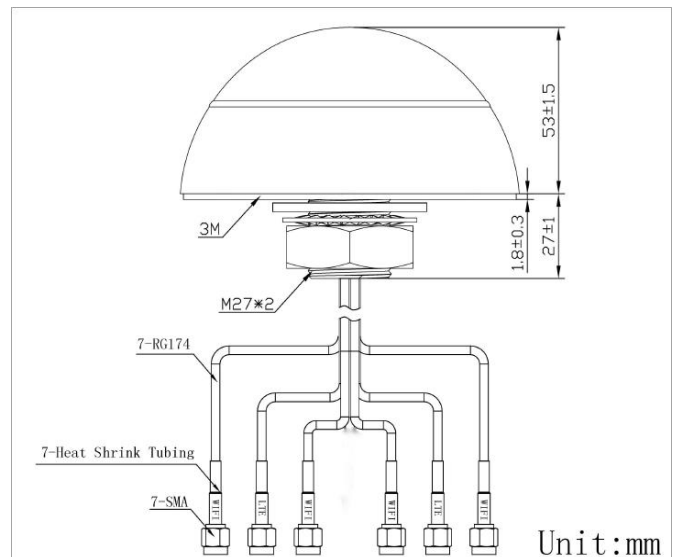

迈斯维6合1组合天线螺杆安装4G LTE 2x2  
MIMO+WIFI 4x4 MIMO

AN\_6combo\_2C4W

机械尺寸

# 迈斯维6合1组合天线螺杆安装4G LTE 2x2 MIMO+WIFI 4x4 MIMO

AN\_6combo\_2C4W