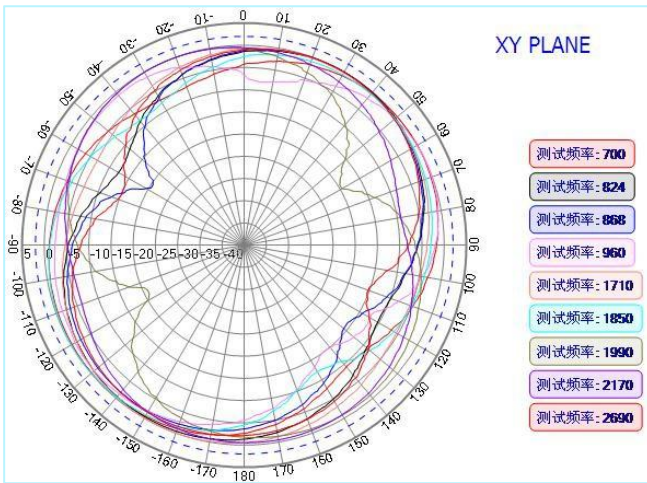

## 规格

项目	规格	
LTE Antenna 2x2 MIMO天线	频率范围	698~960MHz/1710~2690MHz
	V.S.W.R	<3.0
	极化	线性
	增益	3dBi
	线性	50Ω
WIFI Antenna 4x4 MIMO天线	频率范围	2400~2483.5MHz/4900~5825MHz
	V.S.W.R	<2.5
	极化	线性
	增益	2dBi
	阻抗	50Ω
机械	电缆	RG174
	连接器	4G:SMA 公 WiFi: RP SMA Plug
	天线罩材料	ABS
	安装方法	螺丝
环境	工作温度	-40°C~+85°C
	相对湿度	Up to 95%
	入口保护	IP67(不含电缆插座)
	振动	10至55Hz, 1.5mm振幅, 2小时
	环保	符合ROHS标准

# 迈斯维6合1组合天线螺杆安装4G LTE 2x2 MIMO+WIFI 4x4 MIMO

AN\_6combo\_2C4W

## 辐射方向图

LTE 天线